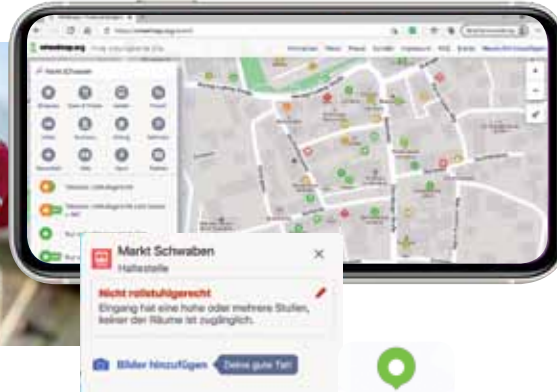

# Markt Schwaben barrierefrei

Foto © istock – daisy daisy

**Kennen Sie Wheelmap.org? Nein? Dann nehmen Sie doch gerne Ihr Smartphone in die Hand oder wählen Sie die Seite bei Ihrem Besuch im Internet mal an.**

Wheelmap (zu Deutsch: Rollstuhlkarte) bietet eine Übersicht sämtlicher Orte, darunter auch Markt Schwaben. Auf der Karte sind bereits viele Geschäfte, Bahnhöfe, Restaurants und Apotheken eingezeichnet. Die grünen, gelben oder roten Symbole neben den jeweiligen Einrichtungen und Geschäften bewerten die Barrierefreiheit nach dem Ampelsystem.

## Wichtige Orientierung zur Selbsthilfe

Über die Suchfunktion kann nach Sparten wie „Einkaufen“,

„Essen und Trinken“ oder „Verkehr“ gefiltert werden oder auch gezielt nach Geschäften oder Orten gesucht werden. Betroffene oder aufmerksame Bürger können sogar selbst Markierungen in der Karte vornehmen, Angaben ergänzen oder Fotos hochladen.